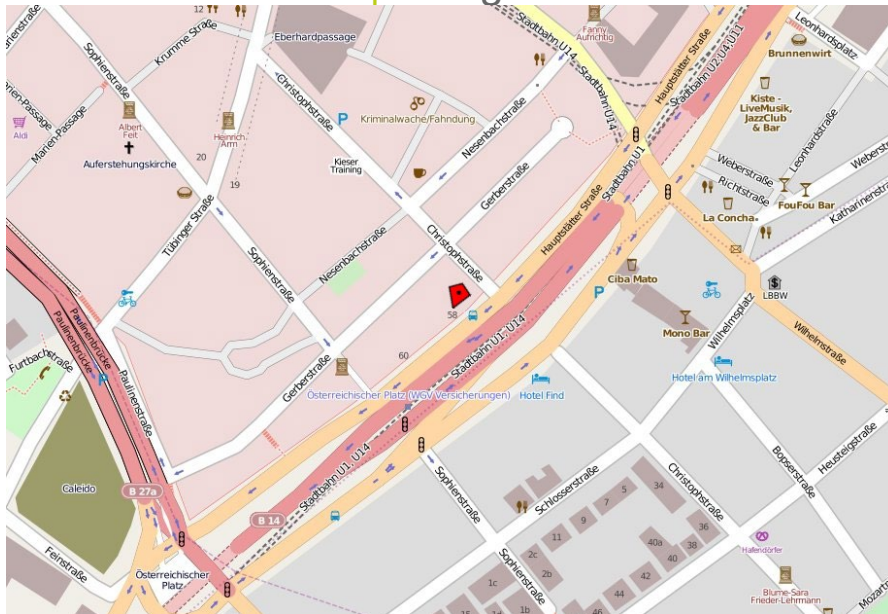

Anschrift:  
Hauptstätter Straße 58  
**(Adresse für das Navigationssystem:  
Gerberstraße 9)**  
70178 Stuttgart

Tel. (07 11) 2012-2080  
Fax (07 11) 2012-2099

## ANFAHRTSPLAN | Stuttgart

© OpenStreetMap und Mitwirkende, CC-BY-SA

#### Von der A8 kommend

Fahren Sie am Autobahnkreuz Stuttgart auf die A831 Richtung S-Vaihingen / S-Zentrum. Nehmen Sie die Abfahrt auf die B14 in Richtung S-Süd / Waiblingen / S-Zentrum / Aalen. Nehmen Sie dann die Ausfahrt Hauptstätter Straße / Österreichischer Platz. Nach ca. 350 m rechts abbiegen und auf der Hauptstätter Straße bleiben. Nach ca. 200 m auf der Hauptstätter Straße wenden. Nach weiteren 150 m erreichen Sie die Hauptstätter Straße 58.

Parkmöglichkeiten befinden sich im Hinterhof, Zufahrt über die Gerberstrasse.